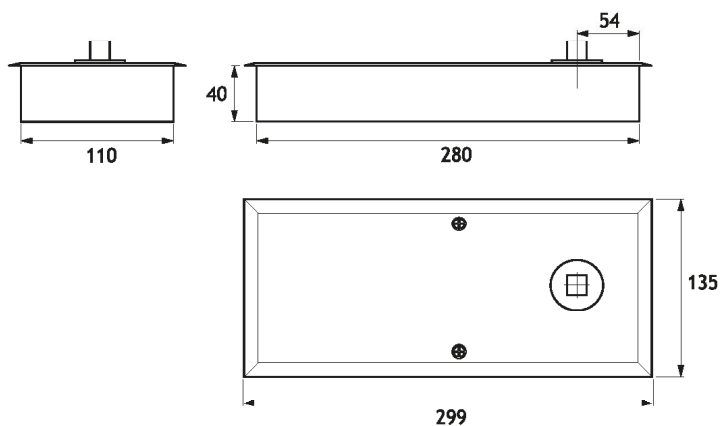

M68

Chiudiporta a pavimento SPEEDY disponibile nelle seguenti varianti:

- forza fissa 2 o 3
 - fermo a 90° - 105° - 120°
 - Innesto quadro Italia o tedesco
- Testato a norma EN1154

SPEEDY floor door closer available in the following versions:

- 2, 3 or 4 fixed closing force
 - stop at 90° - 105° - 120°
 - Italian squared or german standard inset
- Tested according to EN1154 standards